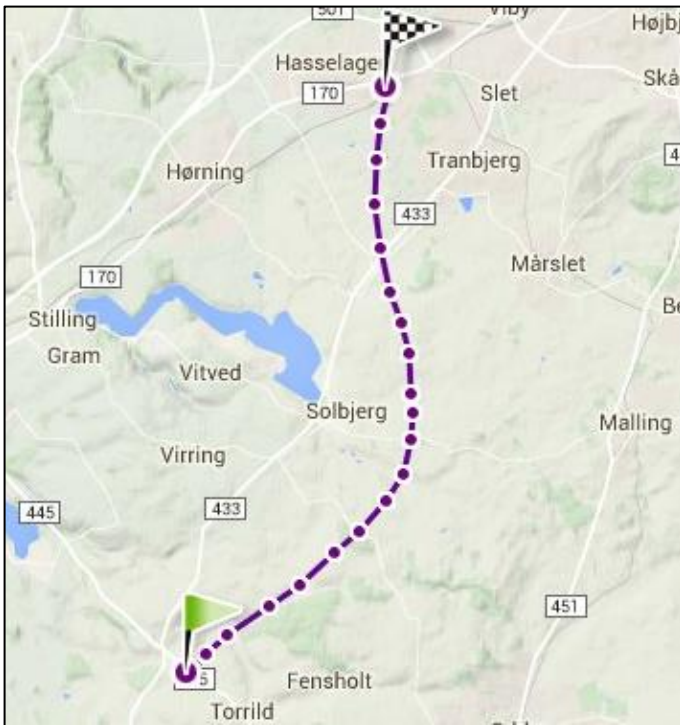

Faktaark omkring de 3 linjer omkring Solbjerg

	Vestlig linje	Centrale linje	Østlige linje
LÆNGDE: (Gjesing –Hasselager)	14,0 km	13,8 km	15,6 km
EJENDOMME: på linjerne	2	26	6
100 m zone (50 m på hver side)	14	38	11
Afstand til nærmeste linjeføring (km)	Svinsager 0,6 Virring 0,45 Fastrup 0,35 Vitved 0,55 Blegind 0,0	Hvilsted 0,35 Onsted 0,9 Solbjerg 0,0 Tiset Kirke 0,3	Bøgeskov 0,1 Ballen 0,0 Astrup Kirke 0,4 Møddebros Parkvej (Solbjerg) 0,5 Tiset 0,1 Ravnholt 0,0 Ingerslev 0,0

De tre linjer: (målt øst for Gjesing – delingspunkt – til Hasselager)

Østlige linje: målt til 15,6 km

Tiset Baunehøj 88 m (østlig linje 84)

Vestlige linje: målt til 14,0 km

Centrale linje: målt til 13,8 km

Højde:

Solbjerg Havecenter (88 m)

Solbjerg Sø (53 m)

Landevejen/ Gl. Horsensvej (75 m)

Solbjerg Sø målt til 3,5 km