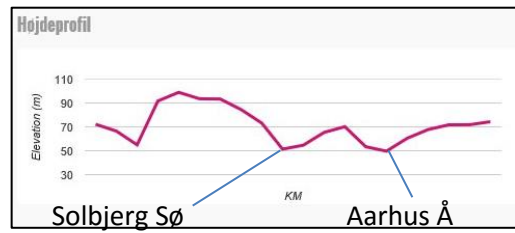

De tre linjer: (målt øst for Gjesing – delingspunkt – til Hasselager)

Østlige linje: målt til 15,6 km

Tiset Baunehøj 88 m (østlig linje 84)

Vestlige linje: målt til 14,0 km

Centrale linje: målt til 13,8 km

Højde:

Solbjerg Havecenter (88 m)

Solbjerg Sø (53 m)

Landevejen/ Gl. Horsensvej (75 m)

Solbjerg Sø målt til 3,5 km