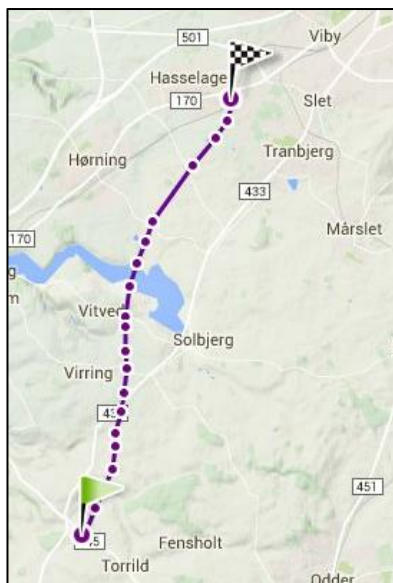

Faktaark omkring de 3 linjer omkring Solbjerg

	Vestlig linje	Centrale linje	Østlige linje
LÆNGDE: (Gjesing –Hasselager)	14,0 km	13,8 km	15,6 km
EJENDOMME: på linjerne	2	26	6
100 m zone (50 m på hver side)	14	38	11
Afstand til nærmeste linjeføring (km)	Svinsager 0,6 Virring 0,45 Fastrup 0,35 Vitved 0,55 Blegind 0,0	Hvilsted 0,35 Onsted 0,9 Solbjerg 0,0 Tiset Kirke 0,3	Bøgeskov 0,1 Ballen 0,0 Astrup Kirke 0,4 Møddebros Parkvej (Solbjerg) 0,5 Tiset 0,1 Ravnholt 0,0 Ingerslev 0,0

De tre linjer: (målt øst for Gjesing – delingspunkt – til Hasselager)

Østlige linje: målt til 15,6 km

Tiset Baunehøj 88 m (østlig linje 84)

Vestlige linje: målt til 14,0 km

Centrale linje: målt til 13,8 km

Højde:

Solbjerg Havecenter (88 m)

Solbjerg Sø (53 m)

Landevejen/ Gl. Horsensvej (75 m)

Solbjerg Sø målt til 3,5 km