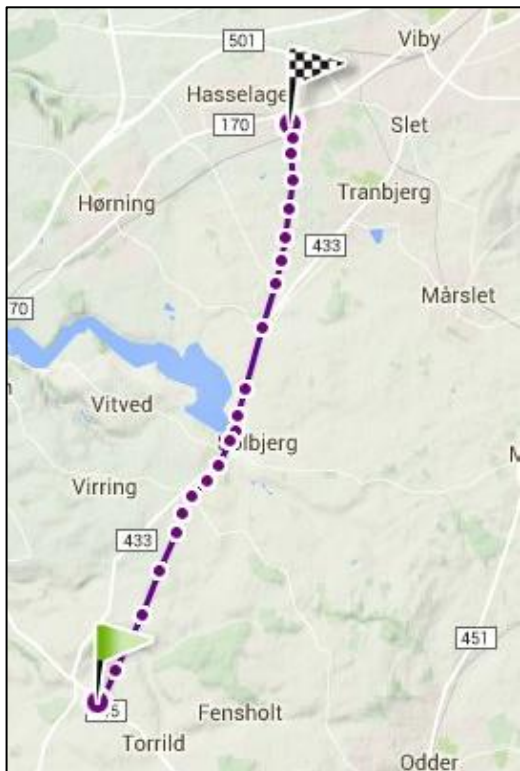

Faktaark omkring de 3 linjer omkring Solbjerg

	Vestlig linje	Centrale linje	Østlige linje
LÆNGDE: (Gjesing –Hasselager)	14,0 km	13,8 km	15,6 km
EJENDOMME: på linjerne	2	26	6
100 m zone (50 m på hver side)	14	38	11
Afstand til nærmeste linjeføring (km)	Svinsager 0,6 Virring 0,45 Fastrup 0,35 Vitved 0,55 Blegind 0,0	Hvilsted 0,35 Onsted 0,9 Solbjerg 0,0 Tiset Kirke 0,3	Bøgeskov 0,1 Ballen 0,0 Astrup Kirke 0,4 Møddebros Parkvej (Solbjerg) 0,5 Tiset 0,1 Ravnholt 0,0 Ingerslev 0,0

De tre linjer: (målt øst for Gjesing – delingspunkt – til Hasselager)

Østlige linje: målt til 15,6 km

Tiset Baunehøj 88 m (østlig linje 84)

Vestlige linje: målt til 14,0 km

Centrale linje: målt til 13,8 km

Højde:

Solbjerg Havecenter (88 m)

Solbjerg Sø (53 m)

Landevejen/ Gl. Horsensvej (75 m)

Solbjerg Sø målt til 3,5 km